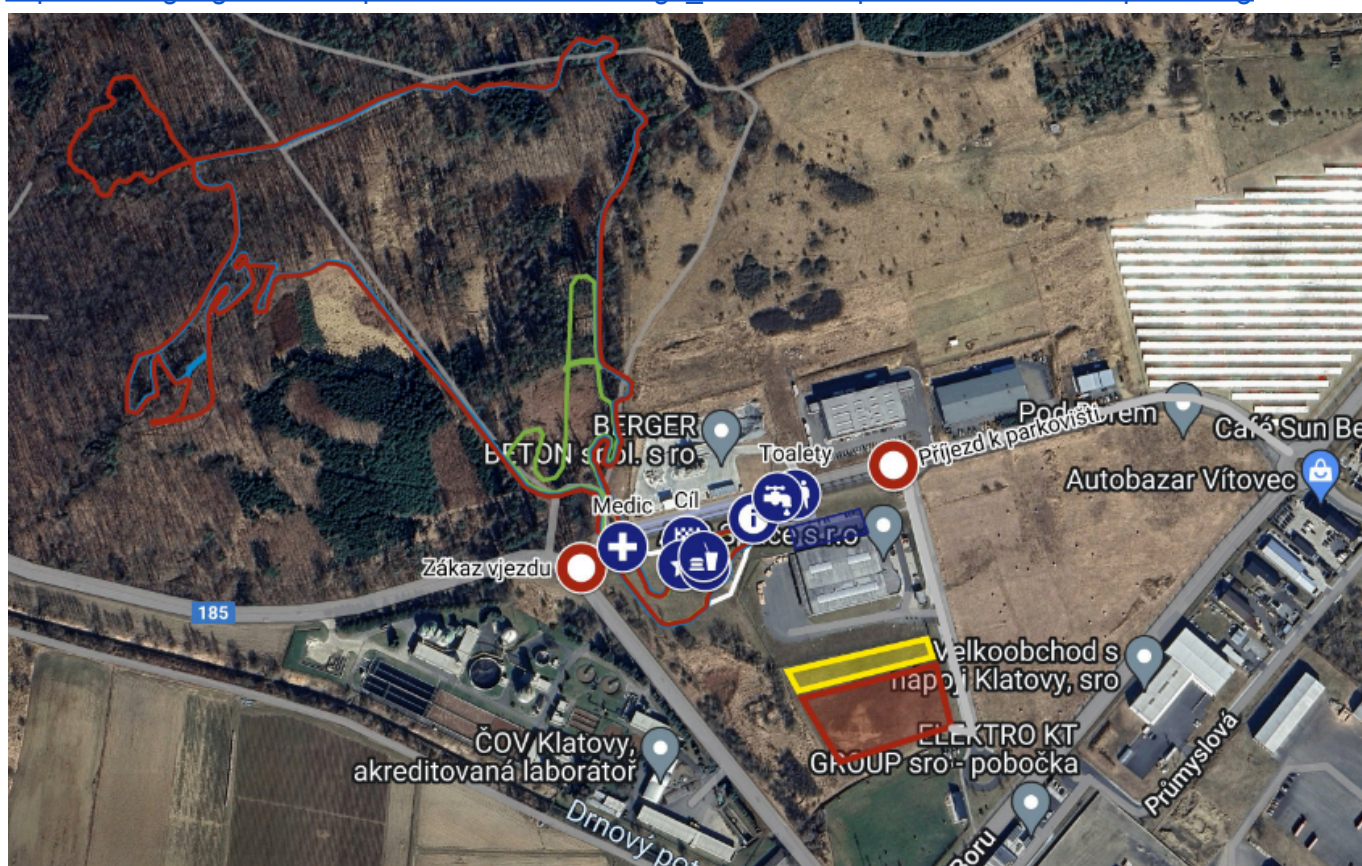

## Trat':

Závodní trať převážně na lesních tratích, singletrailech a lesních stezkách s dostatkem místa pro předjíždění. Trať je k dispozici se základním značením po celý rok.

Děti 5-6 let	bílý okruh	600 m
Děti 7-10 let	zelený okruh	700/820 m
Žáci a žákyně I+II	modrý okruh	2000 m
Kadeti, kadetky a starší	červený okruh	2500 m

## Mapa areálu a mapa tras:

Mapu také lze zobrazit na odkazu:

[https://www.google.com/maps/d/edit?mid=1mVSVg7\\_MA44IdIT1Ep2IirCad3I8GQA&usp=sharing](https://www.google.com/maps/d/edit?mid=1mVSVg7_MA44IdIT1Ep2IirCad3I8GQA&usp=sharing)