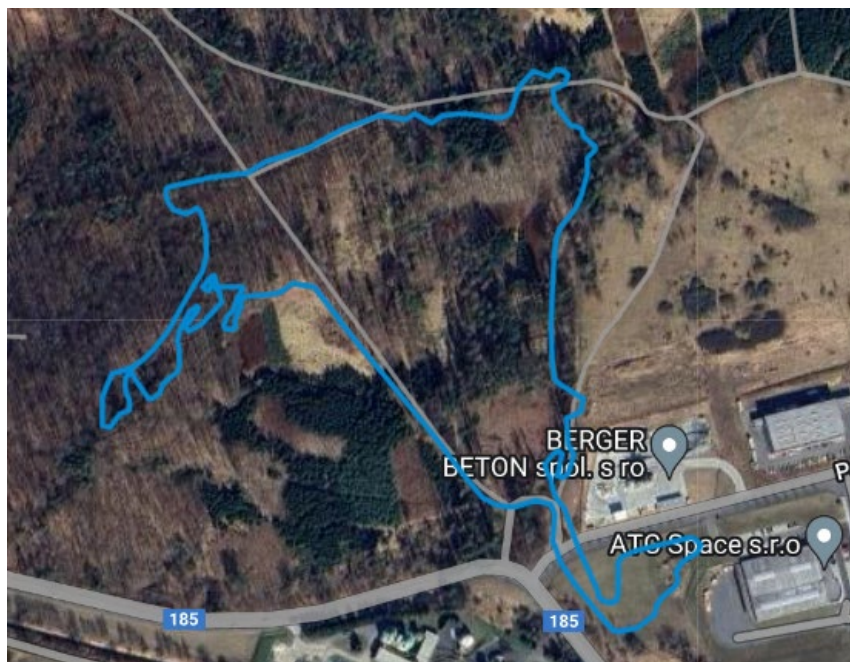

Trat:

Závodní trať převážně na lesních tratích, singletrailech a lesních stezkách s dostatkem místa pro předjíždění. Trať je k dispozici se základním značením po celý rok.

Děti 6 let	bílý okruh	600 m
Děti 7-10 let	zelený okruh	700/820 m
Žáci a žákyně I+II	modrý okruh	2000 m
Kadeti, kadetky a starší	červený okruh	2500 m

Mapa areálu a mapa tras:

Mapu také lze zobrazit na odkazu:

https://www.google.com/maps/d/edit?mid=1mVSVg7_MAt4ldIT1Ep2lirCad3l8GQA&usp=sharing

Červený okruh:

Modrý okruh:

Zelený okruh:

Bílý okruh: