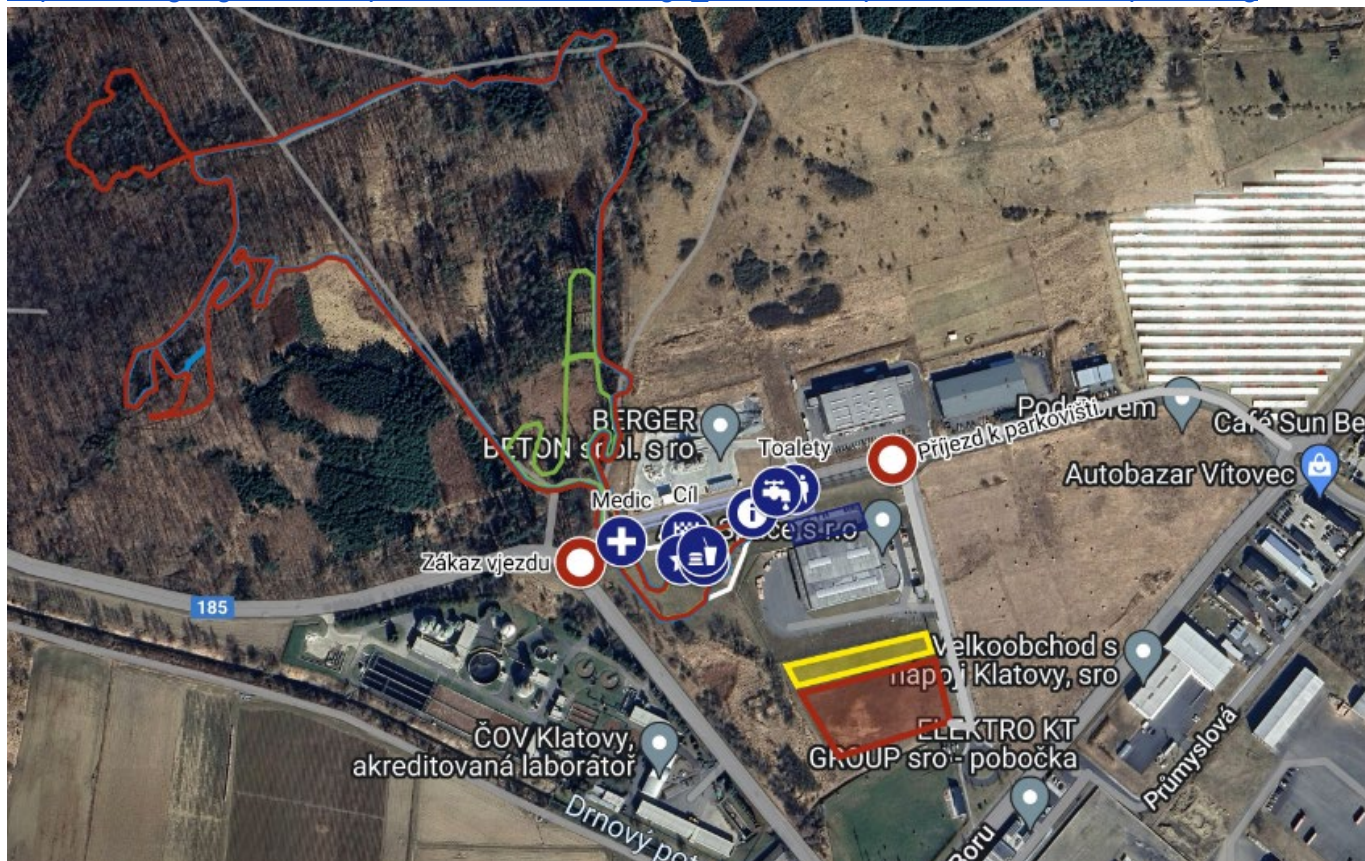

Trat:

Závodní trať převážně na lesních tratích, singletrailech a lesních stezkách s dostatkem místa pro předjíždění. Trať je k dispozici se základním značením po celý rok.

Děti 6 let	bílý okruh	600 m
Děti 7-10 let	zelený okruh	700/820 m
Žáci a žákyně I+II	modrý okruh	2000 m
Kadeti, kadetky a starší	červený okruh	2500 m

Mapa areálu a mapa tras:

Mapu také lze zobrazit na odkazu:

https://www.google.com/maps/d/edit?mid=1mVSVg7_MAt4ldIT1Ep2lirCad3l8GQA&usp=sharing

Červený okruh:

Modrý okruh:

Zelený okruh:

Bílý okruh: